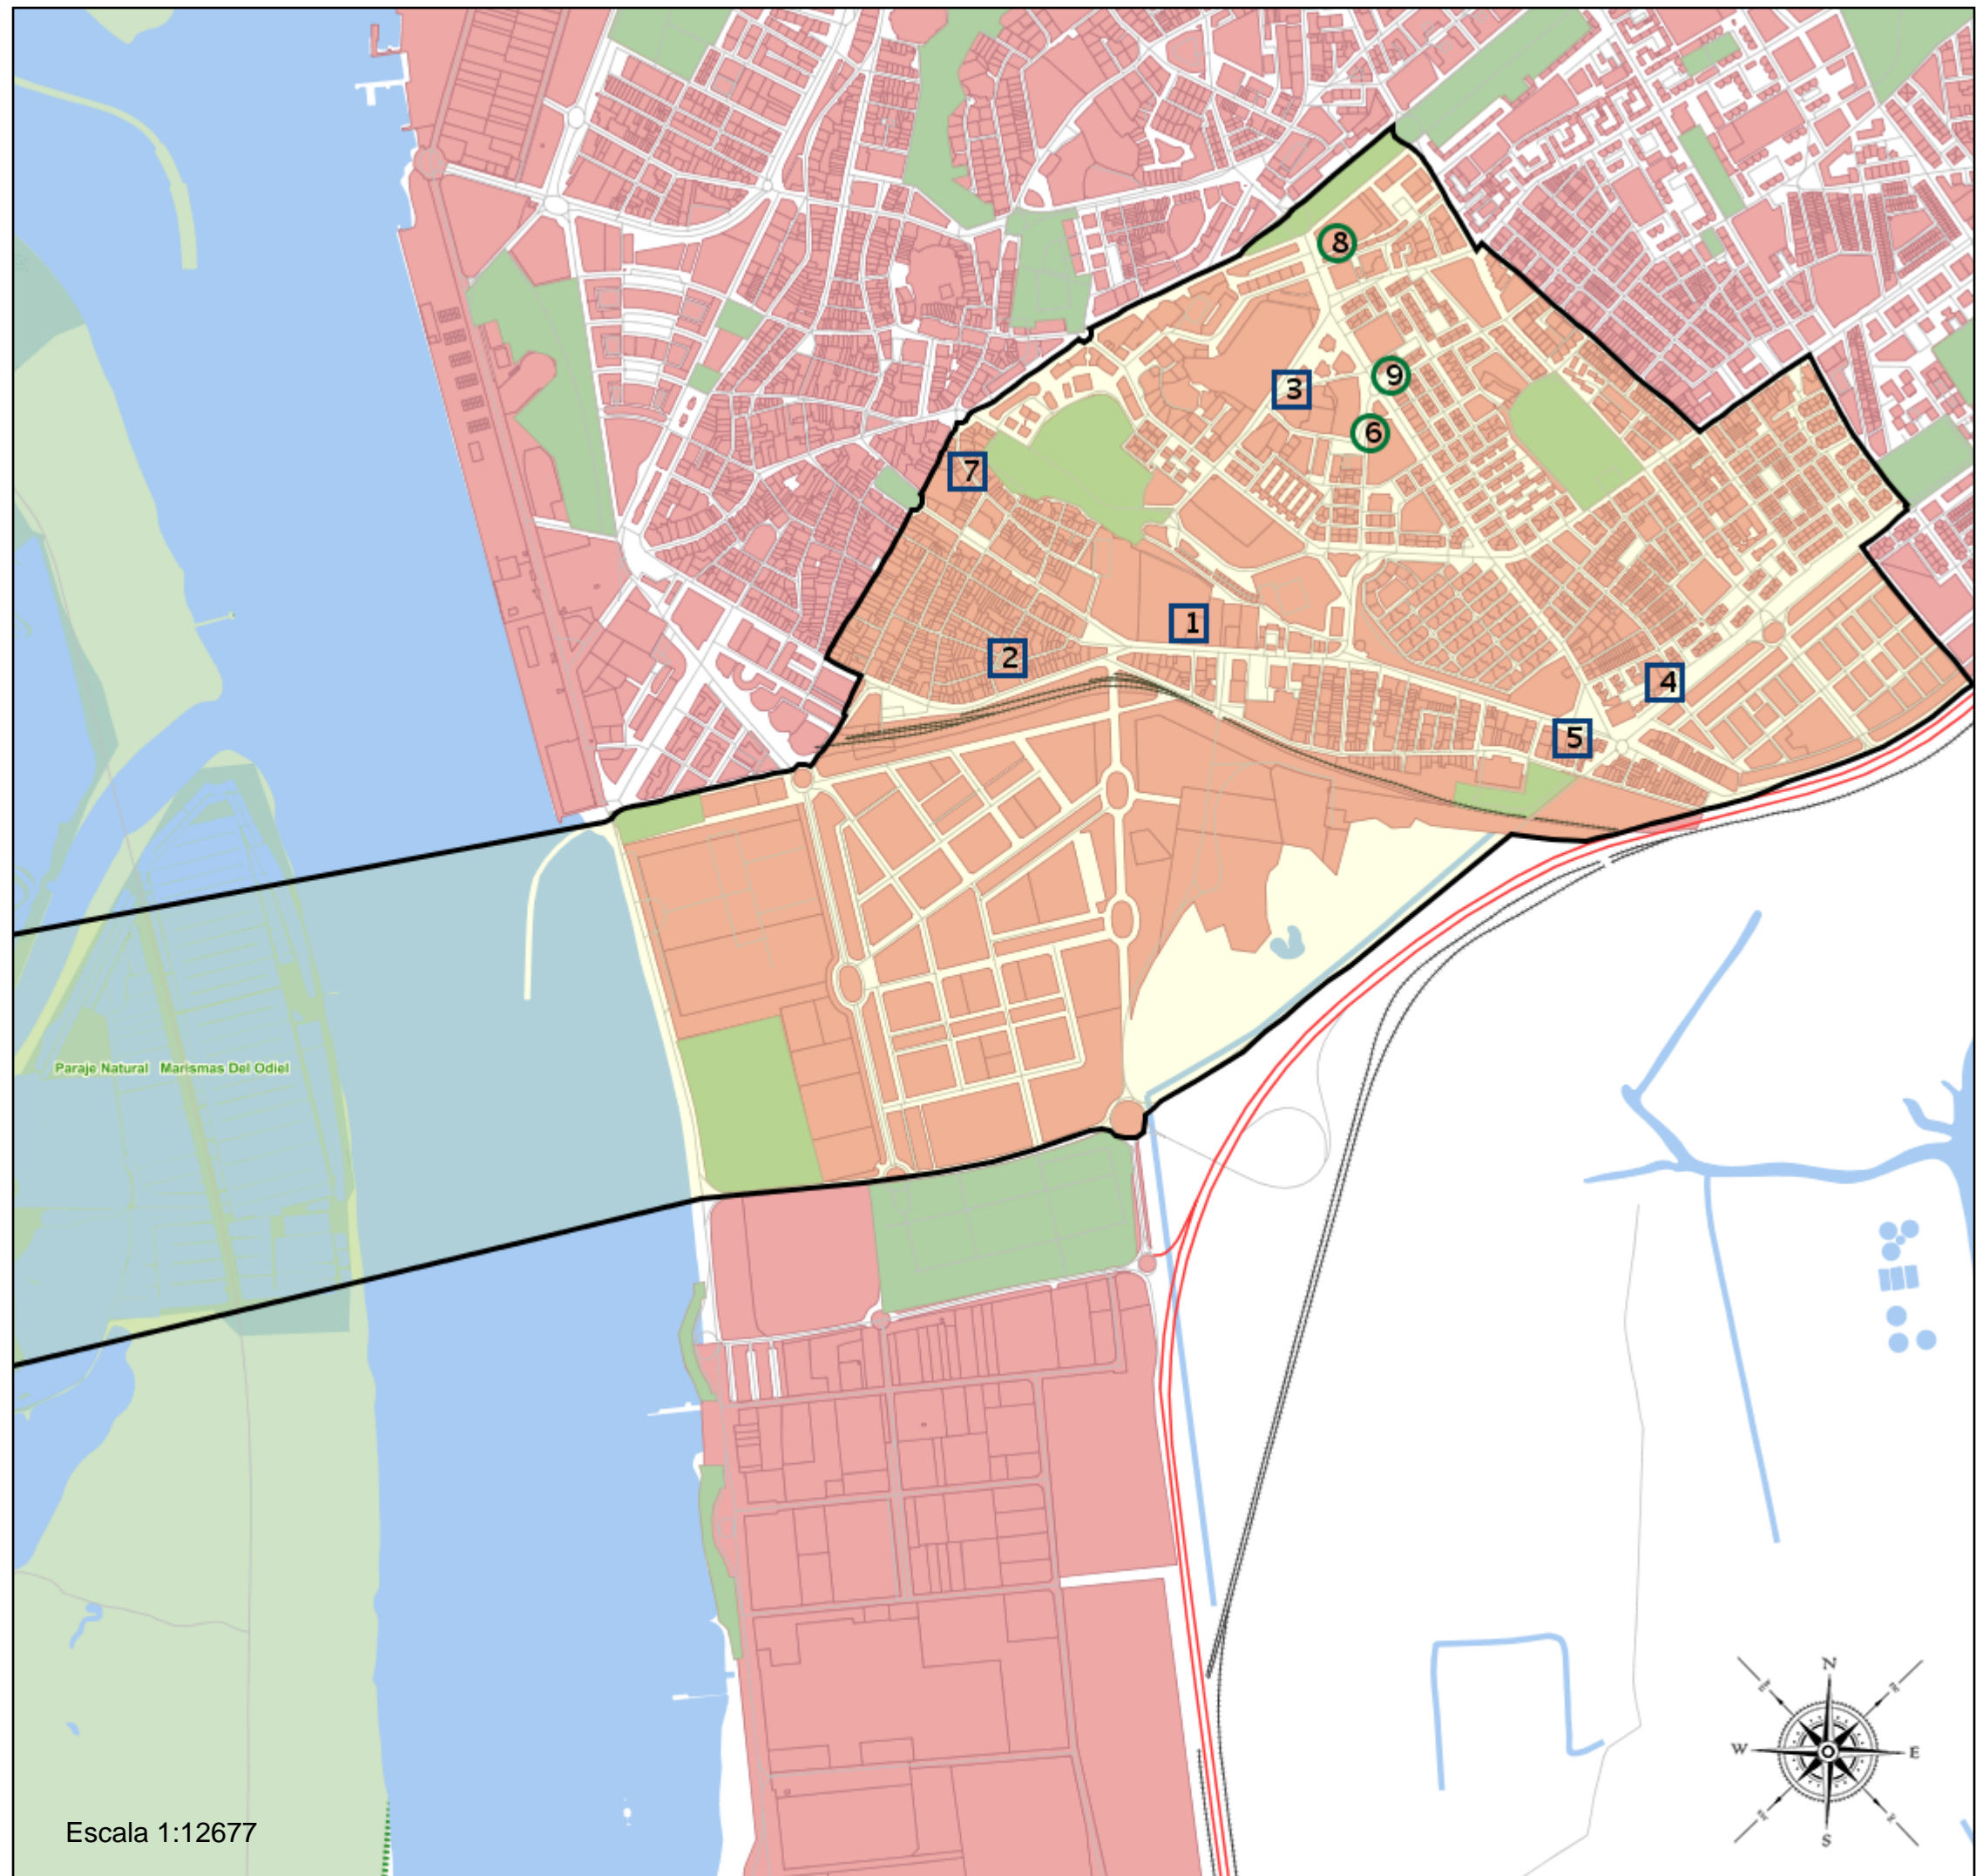

# Área de influencia escolar Huelva

Zona ESO 04 (Secundaria)

- (1) 21001511 - C.D.P. Escuelas Profesionales de la Sagrada Familia,...
- (2) 21001557 - C.D.P. María Inmaculada
- (3) 21001703 - C.D.P. Colón
- (4) 21001740 - C.D.P. Juan Luis Vives
- (5) 21001752 - C.D.P. Santa Teresa de Jesús
- (6) 21001910 - I.E.S. Alonso Sánchez
- (7) 21003906 - C.D.P. Santa María de Gracia
- (8) 21700010 - I.E.S. San Sebastián
- (9) 21700393 - I.E.S. Clara Campoamor

### Leyenda

-  Centros públicos
-  Centros concertados

Escala 1:12677